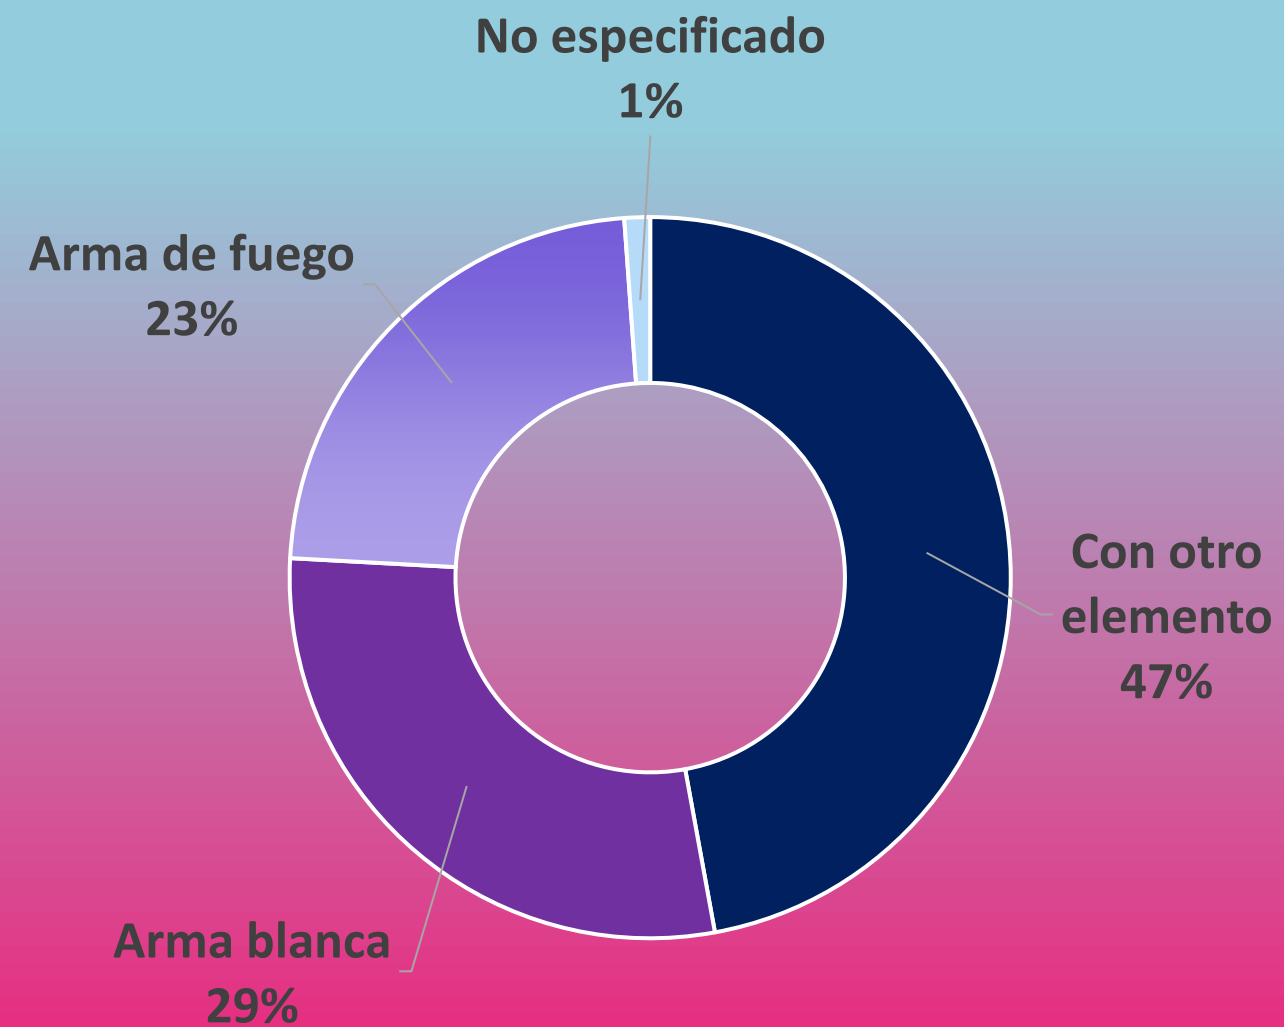

FEMINICIDIOS

DATOS OFICIALES

Mes/año	Arma de fuego	Arma blanca	Con otro elemento	No especificado	Total
ene-21	1	1	2	0	4
feb-21	2	3	2	0	7
mar-21	3	1	4	0	8
abr-21	3	3	3	0	9
may-21	0	3	12	0	15
jun-21	2	2	3	1	8
jul-21	0	0	1	0	1
ago-21	3	2	1	0	6
sep-21	0	1	1	0	2
oct-21	0	3	2	0	5
nov-21	3	0	1	0	4
dic-21	1	2	3	0	6
ene-22	0	1	4	0	5
feb-22	0	2	1	0	3
mar-22	2	0	1	0	3
abr-22	0	1	0	0	1
Total	20	25	41	1	87

Según datos oficiales, en 2020 se registraron 70 víctimas de feminicidio en Jalisco.

En 2021, 75 víctimas.

En lo que va de 2022 se han contabilizado 12 víctimas.

Fuente: Secretariado Ejecutivo del Sistema Nacional de Seguridad Pública. Consultado el 13 de junio de 2022.

FEMINICIDIOS

DATOS OFICIALES

Modalidad (instrumentos)

Fuente: Secretariado Ejecutivo del Sistema Nacional de Seguridad Pública. Consultado el 13 de junio de 2022.